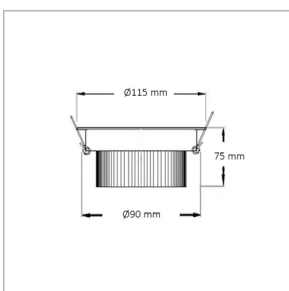

## ■ MALMO 110 | SPOT LED DOWNLIGHT ORIENTABLE COB ROND 9W

9W

 3000K  
4500K  
6000K

RoHS

720 Lm

COB

 GARANTIE  
2 ANS

IP40

60°

30 000H

A+

Puissance	9W
Flux Lumineux	720 Lm
Source Lumineuse	COB
Température de Couleur	3000 / 4500 / 6000 K
Sortie	15-30V DC
Driver	Inclus
Tension	220-240V AC
Multitension	100-240V AC
Angle d'Eclairage	60°
Fréquence	50-60 Hz
Protection IP/IK	IP40
Classe Energétique	A+
Classe Isolation Electrique	II
Rendu des Couleurs (CRI)	83
Durée de Vie	30 000 Heures
Dimensions	Ø110 x 75 mm
Matériel	Aluminium
Garantie	2 Ans
Certificats	CE & RoHS