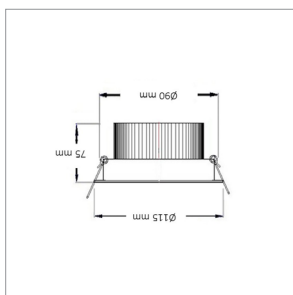

■ MALMO 115 | SPOT LED DOWNLIGHT ORIENTABLE COB ROND 12W

Puissance	12W
Flux Lumineux	960 Lm
Température de Couleur	3000/4000/6000 K
Tension	220-240V AC
Fréquence	50-60 Hz
Indice Rendu Couleurs (IRC)	83
Driver	Inclus
Source lumineuse	COB
Sortie	24-42V DC
Multitension	100-240V AC
Angle d'Eclairage	60°
Classe Isolation électrique	II
Classe Énergétique	A+
Protection IP	IP40
Durée de vie	30.000 Heures
Matière	Aluminium
Dimensions	Ø115 x 75 mm
Certificats	CE & RoHS
Garantie	2 Ans