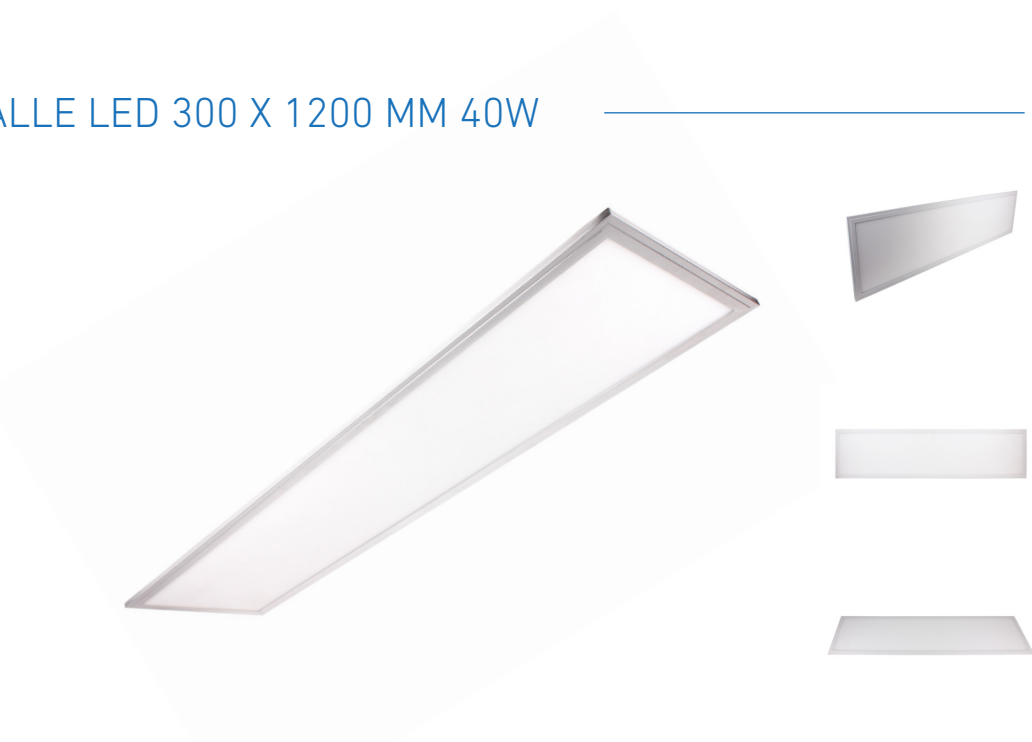

## ■ LIMA | DALLE LED 300 X 1200 MM 40W

40W

30 000H

3375 Lm

 3000K  
4000K  
6000K

112°

Référence	934002/934003/934004
Puissance	40W
Température de Couleur	3000/4000/6000 K
Flux Lumineux	3775 Lm
Tension	220-240V AC
Fréquence	50 Hz
Angle d'Eclairage	112°
Driver	Lifud
Intensité Lumineuse	100 Lm/W
Rendu des Couleurs (IRC)	>80
Durée de Vie	30.000 Heures
Dimensions	295 x 1195 mm
Certificats	CE & RoHS
Garantie	2 Ans