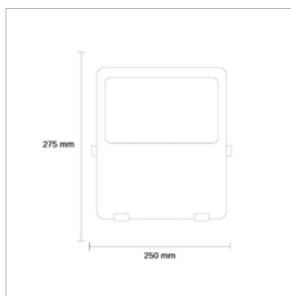

Référence	936058
Puissance	100W
Flux Lumineux	10 000 Lm
Température de Couleur	4000 K
Protection IP	IP66
Angle d'Eclairage	120°
Durée de vie	30.000 Heures
Dimensions	250 x 275 x 80 mm
Garantie	2 Ans
Certificat	CE & RoHS

IP66

 GARANTIE
2 ANS

Référence	936059
Puissance	150W
Flux Lumineux	15 000 Lm
Température de Couleur	4000 K
Protection IP	IP66
Angle d'Eclairage	120°
Durée de vie	30.000 Heures
Dimensions	300 x 340 x 80 mm
Garantie	2 Ans
Certificat	CE

GARANTIE
2 ANS

Référence	936080
Puissance	200W
Flux Lumineux	80 Lm/W
Température de Couleur	4000 K
Angle d'Eclairage	120°
Protection IP	IP66
Durée de vie	30.000 Heures
Dimensions	310 x 345 x 95 mm
Garantie	2 Ans
Certificat	CE