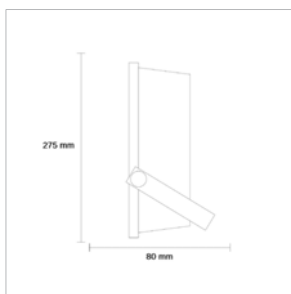

Référence	936058
Puissance	100W
Flux Lumineux	10 000 Lm
Température de Couleur	4000 K
Protection IP	IP66
Angle d'Eclairage	120°
Durée de vie	30.000 Heures
Dimensions	250 x 275 x 80 mm
Garantie	2 Ans
Certificat	CE & RoHS

IP66

 GARANTIE
2 ANS

Référence	936059
Puissance	150W
Flux Lumineux	15 000 Lm
Température de Couleur	4000 K
Protection IP	IP66
Angle d'Eclairage	120°
Durée de vie	30.000 Heures
Dimensions	300 x 340 x 80 mm
Garantie	2 Ans
Certificat	CE

GARANTIE
2 ANS

Référence	936080
Puissance	200W
Flux Lumineux	80 Lm/W
Température de Couleur	4000 K
Angle d'Eclairage	120°
Protection IP	IP66
Durée de vie	30.000 Heures
Dimensions	310 x 345 x 95 mm
Garantie	2 Ans
Certificat	CE