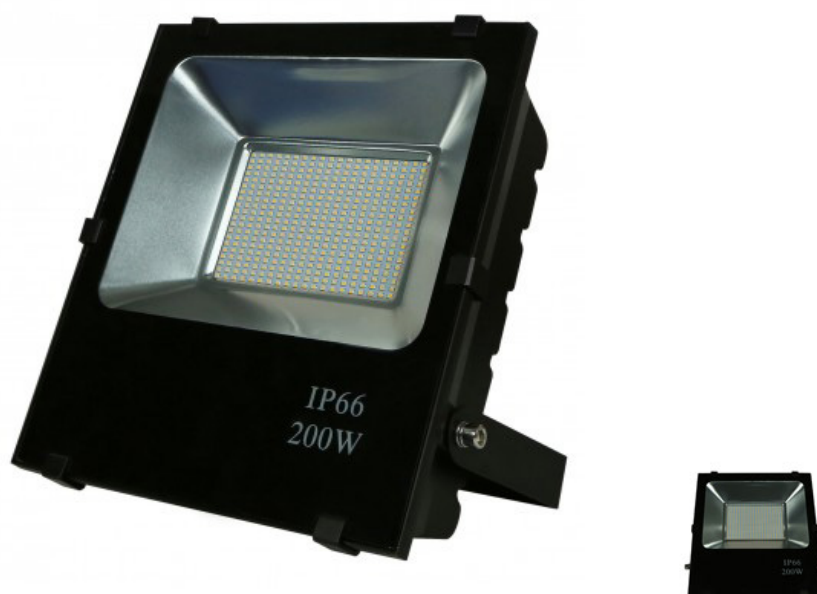

■ MERIDA | PROJECTEUR EXTERIEUR ECO 200W

200 W

30 000H

80 Lm/W

4000K

IP66

GARANTIE
2 ANS

Référence	936080
Puissance	200W
Flux Lumineux	80 Lm/W
Température de Couleur	4000 K
Angle d'Eclairage	120°
Protection IP	IP66
Durée de vie	30.000 Heures
Dimensions	310 x 345 x 95 mm
Garantie	2 Ans
Certificat	CE