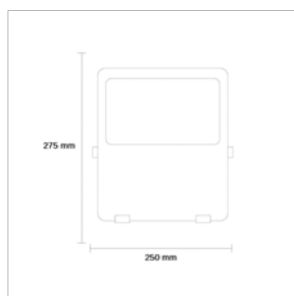

Référence	936058
Puissance	100W
Flux Lumineux	10 000 Lm
Température de Couleur	4000 K
Protection IP	IP66
Angle d'Eclairage	120°
Durée de vie	30.000 Heures
Dimensions	250 x 275 x 80 mm
Garantie	2 Ans
Certificat	CE & RoHS

IP66

 GARANTIE
2 ANS

Référence	936059
Puissance	150W
Flux Lumineux	15 000 Lm
Température de Couleur	4000 K
Protection IP	IP66
Angle d'Eclairage	120°
Durée de vie	30.000 Heures
Dimensions	300 x 340 x 80 mm
Garantie	2 Ans
Certificat	CE

GARANTIE
2 ANS

Référence	936080
Puissance	200W
Flux Lumineux	80 Lm/W
Température de Couleur	4000 K
Angle d'Eclairage	120°
Protection IP	IP66
Durée de vie	30.000 Heures
Dimensions	310 x 345 x 95 mm
Garantie	2 Ans
Certificat	CE