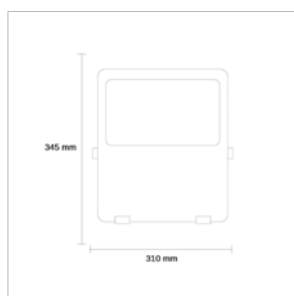

Référence	936058
Puissance	100W
Flux Lumineux	10 000 Lm
Température de Couleur	4000 K
Protection IP	IP66
Angle d'Eclairage	120°
Durée de vie	30.000 Heures
Dimensions	250 x 275 x 80 mm
Garantie	2 Ans
Certificat	CE & RoHS

IP66

 GARANTIE
2 ANS

Référence	936059
Puissance	150W
Flux Lumineux	15 000 Lm
Température de Couleur	4000 K
Protection IP	IP66
Angle d'Eclairage	120°
Durée de vie	30.000 Heures
Dimensions	300 x 340 x 80 mm
Garantie	2 Ans
Certificat	CE

GARANTIE
2 ANS

Référence	936080
Puissance	200W
Flux Lumineux	80 Lm/W
Température de Couleur	4000 K
Angle d'Eclairage	120°
Protection IP	IP66
Durée de vie	30.000 Heures
Dimensions	310 x 345 x 95 mm
Garantie	2 Ans
Certificat	CE