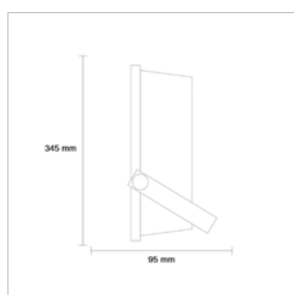

IP66

 GARANTIE
2 ANS

Référence	936059
Puissance	150W
Flux Lumineux	15 000 Lm
Température de Couleur	4000 K
Protection IP	IP66
Angle d'Eclairage	120°
Durée de vie	30.000 Heures
Dimensions	300 x 340 x 80 mm
Garantie	2 Ans
Certificat	CE

GARANTIE
2 ANS

Référence	936080
Puissance	200W
Flux Lumineux	80 Lm/W
Température de Couleur	4000 K
Angle d'Eclairage	120°
Protection IP	IP66
Durée de vie	30.000 Heures
Dimensions	310 x 345 x 95 mm
Garantie	2 Ans
Certificat	CE