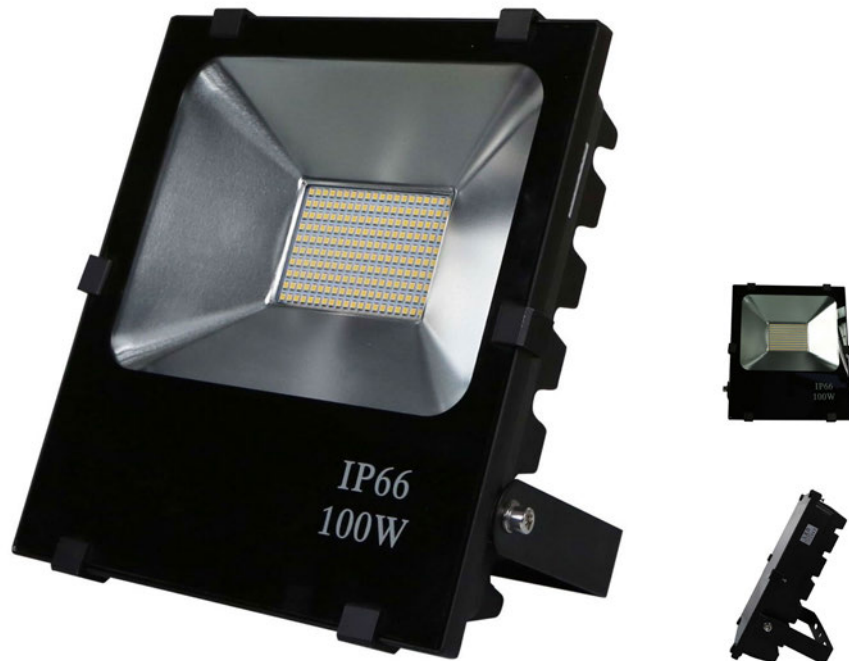

■ MERIDA | PROJECTEUR EXTERIEUR ECO 100W

100W

30 000H

10 000 Lm

120°

4000K

IP66

 GARANTIE
2 ANS

Référence	936058
Puissance	100W
Flux Lumineux	10 000 Lm
Température de Couleur	4000 K
Protection IP	IP66
Angle d'Eclairage	120°
Durée de vie	30.000 Heures
Dimensions	250 x 275 x 80 mm
Garantie	2 Ans
Certificat	CE & RoHS

ACCESSOIRES

Peut s'utiliser avec le bras pour projecteur extérieur

■ MERIDA | PROJECTEUR EXTERIEUR ECO 150W

150 W

30 000H

15 000 Lm

120°

4000K

IP66

 GARANTIE
2 ANS

Référence	936059
Puissance	150W
Flux Lumineux	15 000 Lm
Température de Couleur	4000 K
Protection IP	IP66
Angle d'Eclairage	120°
Durée de vie	30.000 Heures
Dimensions	300 x 340 x 80 mm
Garantie	2 Ans
Certificat	CE