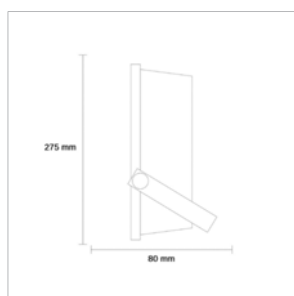

Référence	936058
Puissance	100W
Flux Lumineux	10 000 Lm
Température de Couleur	4000 K
Protection IP	IP66
Angle d'Eclairage	120°
Durée de vie	30.000 Heures
Dimensions	250 x 275 x 80 mm
Garantie	2 Ans
Certificat	CE & RoHS

IP66

 GARANTIE
2 ANS

Référence	936059
Puissance	150W
Flux Lumineux	15 000 Lm
Température de Couleur	4000 K
Protection IP	IP66
Angle d'Eclairage	120°
Durée de vie	30.000 Heures
Dimensions	300 x 340 x 80 mm
Garantie	2 Ans
Certificat	CE