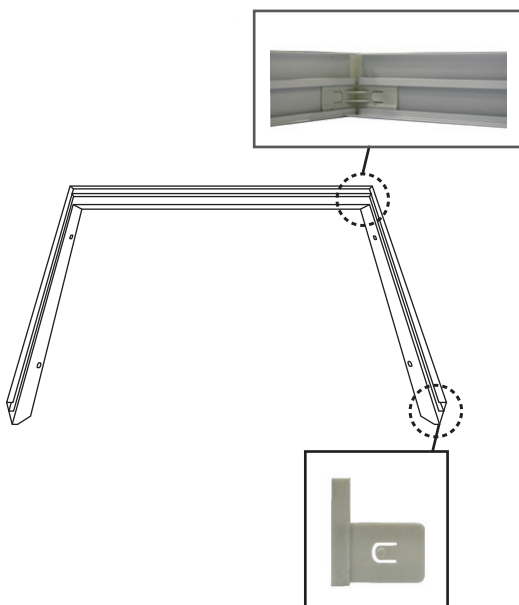

LIMA

KIT SAILLIE POUR DALLES LED 600x600mm BLANC AUTOMATIQUE

Ref. MD739810

Produit : Kit Saillie pour Plafonnier 600x600

Finition : Blanc (RAL 9003)

Dimensions (L x L x H): 600 x 600 x 43 mm

Emballage : Blister

EAN : 3701124416360

Poids net : 0,452 kg

Paramètres

Matériaux utilisés : Aluminium + PC

Dimensions