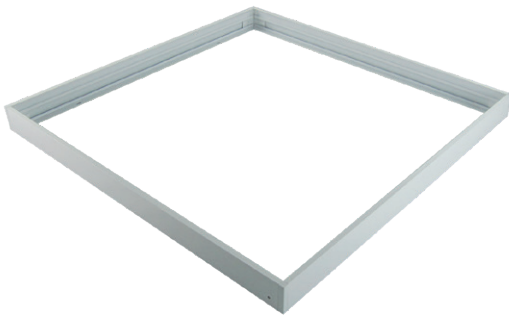

LIMA

KIT SAILLIE POUR DALLES LED 600x600mm BLANC AUTOMATIQUE

Ref. MD739810

Produit : Kit Saillie pour Plafonnier 600x600

Finition : Blanc (RAL 9003)

Dimensions (L x L x H): 600 x 600 x 43 mm

Emballage : Blister

EAN : 3701124416360

Poids net : 0,452 kg

Paramètres

Matériaux utilisés : Aluminium + PC