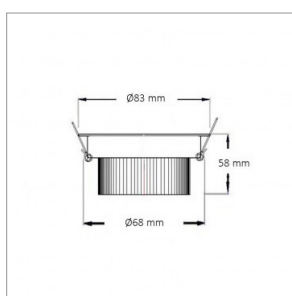

■ MALMO 83 | SPOT LED DOWNLIGHT ORIENTABLE COB ROND 7W

Référence	501056 / 501056BN / 501056BF
Puissance	7W
Flux Lumineux	560 Lm
Température de Couleur	3000/4000/6000 K
Tension	220-240V AC
Fréquence	50-60 Hz
Indice Rendu Couleurs (IRC)	80
Driver	Driver déporté inclus
Source lumineuse	COB
Angle d'Eclairage	60°
Classe Isolation électrique	II
Protection IP	IP40
Durée de vie	30.000 Heures
Matière	Aluminium
Taille de perçage	Ø68 mm
Dimensions	Ø83 x 58 mm
Garantie	2 Ans