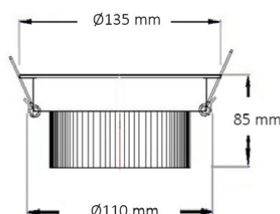

■ MALMO 135 | SPOT LED DOWNLIGHT ORIENTABLE COB ROND 18W

Référence	501053BC / 501053 / 501053BF
Puissance	18W
Flux Lumineux	1500 Lm
Température de Couleur	3000/4000/6000 K
Tension	220-240V AC
Fréquence	50-60 Hz
Indice Rendu Couleurs (IRC)	83
Driver	Inclus
Source lumineuse	COB
Intensité du Courant	0.16 A
Sortie	36-63V DC
Multitension	100-240V AC
Angle d'Eclairage	60°
Classe Isolation électrique	II
Classe Énergétique	A+
Protection IP	IP40
Durée de vie	30.000 Heures
Matière	Aluminium
Dimensions	Ø135 x 85 mm
Certificats	CE & RoHS
Garantie	2 Ans